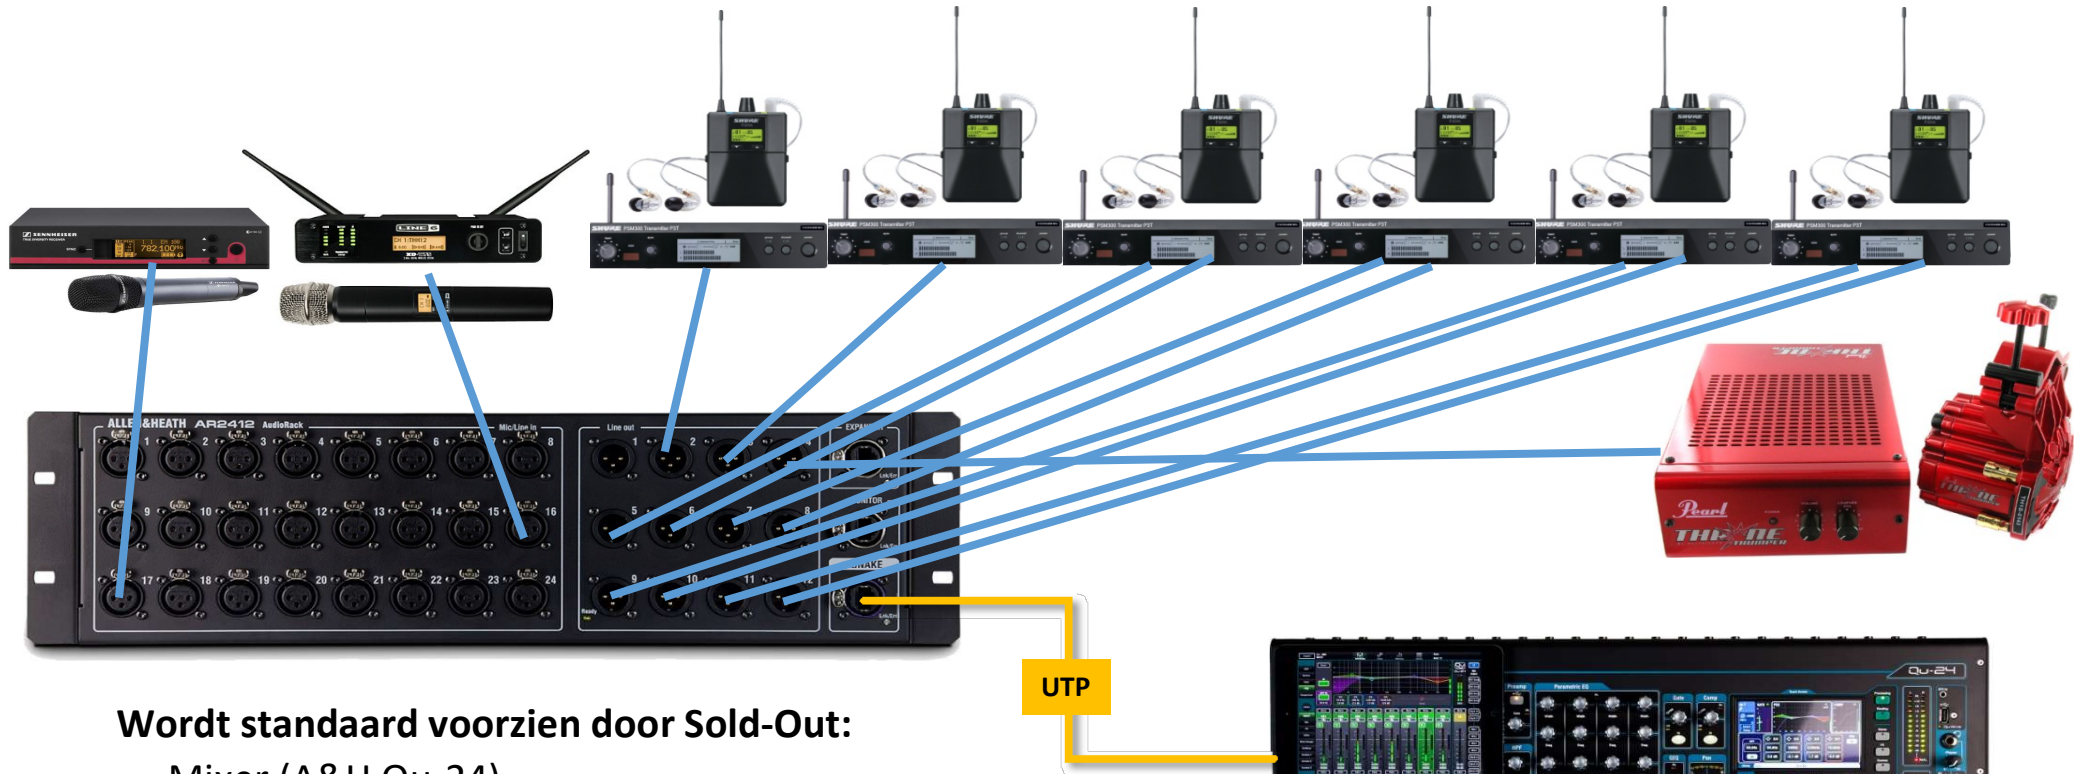

CH Instrument	CH Instrument	CH Instrument	AUX
1 Kickdrum	9 Basgitaar	17 Zang Male	A /
2 Snare	10 Elektrische Gitaar	18 Zang Backing	B In-Ear Gitaar
3 Hi-Hat	11 Akoestische Gitaar	19 /	C In-Ear Bas
4 Tom 1	12 /	20 /	D Butt kicker Drum
5 Tom 2	13 Keyboard L	21 Ambiance mic	E-F In-Ear Drum
6 Floor Tom	14 Keyboard R	22 /	G-H In-Ear Zang Female
7 Overhead L	15 /	23 /	I-J In-Ear Zang Male
8 Overhead R	16 Zang Female	24 /	K-L In-Ear Keys // front

STANDAARD MEEGENOMEN P.A.-MATERIAAL

Wordt standaard voorzien door Sold-Out:

- Mixer (A&H Qu-24)
- Stagebox (A&H AR2412)
- 6x In-Ears (PSM300) (voorgekableerd)
- 2x zangmic's (voorgekableerd)
- Butt-kicker
- Zangmicro backing
- DI-boxes